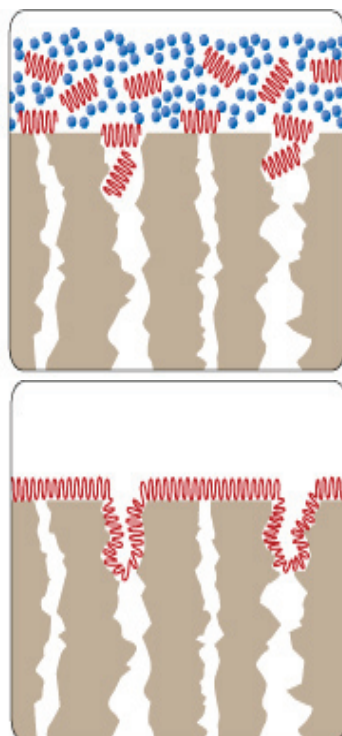

OLE - REPELLA

**SELLADOR INVISIBLE
DE ALTO RENDIMIENTO**

DRY-TREAT es el líder mundial en selladores impregnantes.

OLE-REPELLA es un sellador invisible y transpirable de alto rendimiento que protege la piedra natural, baldosas, adoquines, cemento, etc... de todo tipo de manchas, para mantener la superficie del material en buen estado durante mucho más tiempo.

OLE-REPELLA es un sellador tecnológicamente avanzado que proporciona un nivel superior de protección a un precio competitivo.

TECNOLOGIA OLE-REPELLA

Ole-Repella

Selladores penetrantes comunes

1. A mayor profundidad de penetración, mayor capacidad de protección. Las moléculas de Ole-Repella son mucho más pequeñas y penetran más profundamente, incluso en materiales tan densos como el granito.
2. Una vinculación más fuerte equivale a mayor duración. Las moléculas más pequeñas penetran mejor en todos los rincones y grietas. Los átomos hidrófilos se adhieren más firmemente a la superficie. Esto aporta más protección y durabilidad que los selladores comunes.
3. La protección profunda de Ole-Repella impide que el agua produzca daños visibles. Sus átomos también repelen sustancias extrañas, aportando una gran protección antimanchas.

OLE-REPELLA es apto tanto para uso en interiores como al aire libre, y para una gran variedad de aplicaciones, incluyendo suelos, muros, fachadas, alrededores de piscinas, patios, garages, cocinas y áreas de entretenimiento.